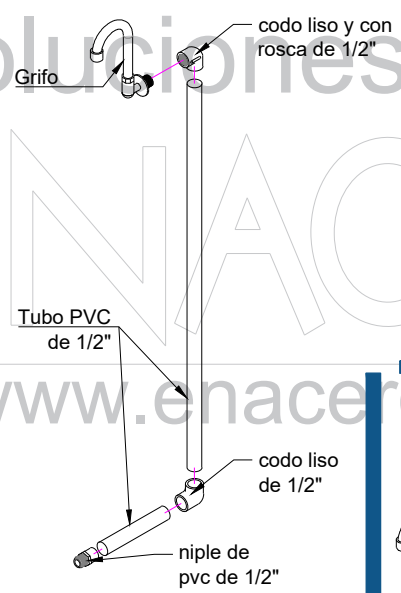

Lavamanos para 1 persona
Codigo: Lavamanos-304-1

Dimensiones

Vista Superior

Vista Frontal

Vista Lateral

**Seccion de lavamanos
Accesorios para la instalacion**

Accesorios PVC para agua

Accesorios PVC para drenaje

Accesorios (incluidos)	Elementos necesarios para instalar lavamanos (no incluidos)
-Poceta -Pedestal -Grifo -Canasta metalica -Valvula de Pedal -PVC para agua (tubo, codos y niple)	-Colilla para lavamanos de 1-1/2" -Sifon -Tuberia de drenaje PVC de 1-1/2" -Mangueras de abasto -Tornillos para anclaje a piso, tornillo polser de 1/4"x1-1/2" punta normal con tarugo azul plastico de 3/8"1-1/2".

Caracteristicas

Peso de lavamanos	9.09 kg.
Dimensiones	0.43x0.43x0.90m.

Explosivo