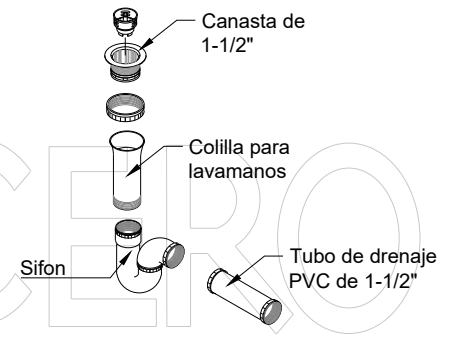

Lavamanos para 1 persona
Codigo: Lavamanos-304-1

Dimensiones

Vista Superior

Vista Frontal

Vista Lateral

**Seccion de lavamanos
Accesorios para la instalacion**

Accesorios PVC para agua

Accesorios PVC para drenaje

Accesorios (incluidos)	Elementos necesarios para instalar lavamanos (no incluidos)
-Poceta -Pedestal -Grifo -Canasta metalica -Valvula de Pedal -PVC para agua (tubo, codos y niple)	-Colilla para lavamanos de 1-1/2" -Sifon -Tuberia de drenaje PVC de 1-1/2" -Mangueras de abasto -Tornillos para anclaje a piso, tornillo polser de 1/4"x1-1/2" punta normal con tarugo azul plastico de 3/8"1-1/2".

Caracteristicas

Peso de lavamanos	9.09 kg.
Dimensiones	0.43x0.43x0.90m.

Explosivo