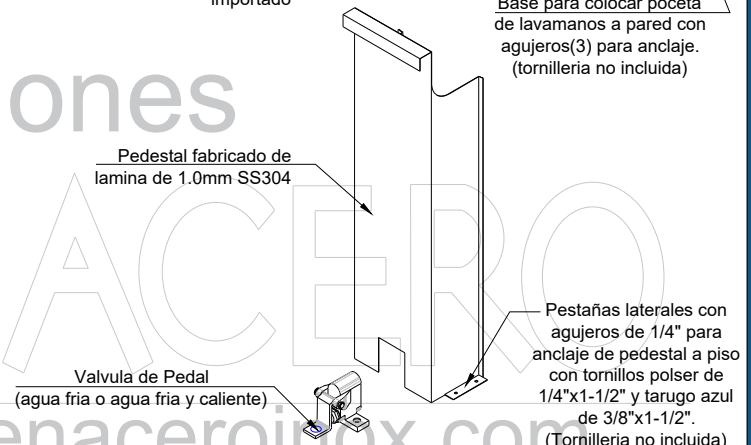

Lavamanos para 1 persona
Codigo: Lavamanos-304-1

Dimensiones

Vista Superior

Vista Frontal

Vista Lateral

**Seccion de lavamanos
Accesorios para la instalacion**

Accesorios PVC para agua

Accesorios PVC para drenaje

Accesorios (incluidos)	Elementos necesarios para instalar lavamanos (no incluidos)
-Poceta -Pedestal -Grifo -Canasta metalica -Valvula de Pedal -PVC para agua (tubo, codos y niple)	-Colilla para lavamanos de 1-1/2" -Sifon -Tuberia de drenaje PVC de 1-1/2" -Mangueras de abasto -Tornillos para anclaje a piso, tornillo polser de 1/4"x1-1/2" punta normal con tarugo azul plastico de 3/8"1-1/2".

Caracteristicas

Peso de lavamanos	9.09 kg.
Dimensiones	0.43x0.43x0.90m.

Explosivo