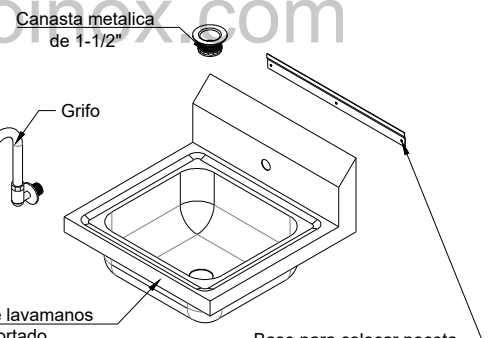

Lavamanos para 1 persona
Codigo: Lavamanos-304-1

Dimensiones

Vista Superior

Vista Frontal

Vista Lateral

**Seccion de lavamanos
Accesorios para la instalacion**

Accesorios PVC para agua

Accesorios PVC para drenaje

Accesorios (incluidos)	Elementos necesarios para instalar lavamanos (no incluidos)
-Poceta -Pedestal -Grifo -Canasta metalica -Valvula de Pedal -PVC para agua (tubo, codos y niple)	-Colilla para lavamanos de 1-1/2" -Sifon -Tuberia de drenaje PVC de 1-1/2" -Mangueras de abasto -Tornillos para anclaje a piso, tornillo polser de 1/4"x1-1/2" punta normal con tarugo azul plastico de 3/8"1-1/2".

Caracteristicas

Peso de lavamanos	9.09 kg.
Dimensiones	0.43x0.43x0.90m.

Explosivo