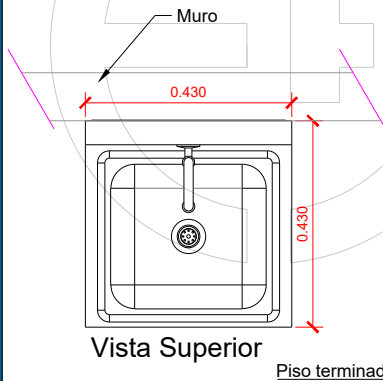

Lavamanos para 1 persona
Codigo: Lavamanos-304-1

Dimensiones

Vista Superior

Vista Frontal

Vista Lateral

**Seccion de lavamanos
Accesorios para la instalacion**

Accesorios PVC para agua

Accesorios PVC para drenaje

Accesorios (incluidos)	Elementos necesarios para instalar lavamanos (no incluidos)
-Poceta -Pedestal -Grifo -Canasta metalica -Valvula de Pedal -PVC para agua (tubo, codos y niple)	-Colilla para lavamanos de 1-1/2" -Sifon -Tuberia de drenaje PVC de 1-1/2" -Mangueras de abasto -Tornillos para anclaje a piso, tornillo polser de 1/4"x1-1/2" punta normal con tarugo azul plastico de 3/8"1-1/2".

Caracteristicas

Peso de lavamanos	9.09 kg.
Dimensiones	0.43x0.43x0.90m.

Explosivo