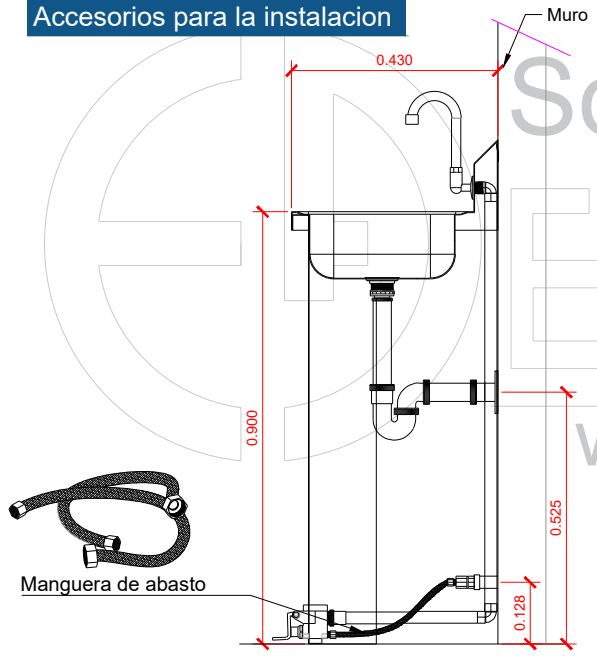

Lavamanos para 1 persona
Codigo: Lavamanos-304-1

Dimensiones

Vista Superior

Vista Frontal

Vista Lateral

**Seccion de lavamanos
Accesorios para la instalacion**

Accesorios PVC para agua

Accesorios PVC para drenaje

Accesorios (incluidos)	Elementos necesarios para instalar lavamanos (no incluidos)
-Poceta -Pedestal -Grifo -Canasta metalica -Valvula de Pedal -PVC para agua (tubo, codos y niple)	-Colilla para lavamanos de 1-1/2" -Sifon -Tuberia de drenaje PVC de 1-1/2" -Mangueras de abasto -Tornillos para anclaje a piso, tornillo polser de 1/4"x1-1/2" punta normal con tarugo azul plastico de 3/8"1-1/2".

Caracteristicas

Peso de lavamanos	9.09 kg.
Dimensiones	0.43x0.43x0.90m.

Explosivo