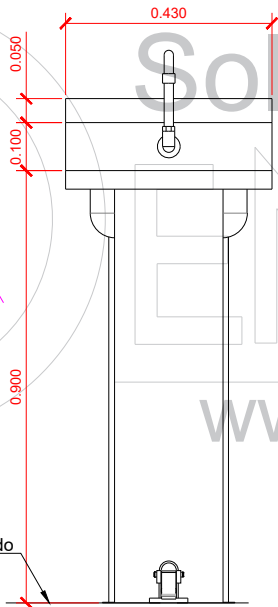

Lavamanos para 1 persona
Codigo: Lavamanos-304-1

Dimensiones

Vista Superior

Vista Frontal

Vista Lateral

**Seccion de lavamanos
Accesorios para la instalacion**

Accesorios PVC para agua

Accesorios PVC para drenaje

Accesorios (incluidos)	Elementos necesarios para instalar lavamanos (no incluidos)
-Poceta -Pedestal -Grifo -Canasta metalica -Valvula de Pedal -PVC para agua (tubo, codos y niple)	-Colilla para lavamanos de 1-1/2" -Sifon -Tuberia de drenaje PVC de 1-1/2" -Mangueras de abasto -Tornillos para anclaje a piso, tornillo polser de 1/4"x1-1/2" punta normal con tarugo azul plastico de 3/8"1-1/2".

Caracteristicas

Peso de lavamanos	9.09 kg.
Dimensiones	0.43x0.43x0.90m.

Explosivo