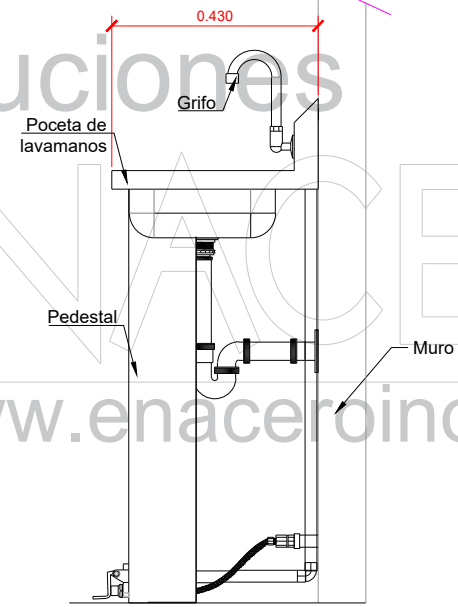

Lavamanos para 1 persona
Codigo: Lavamanos-304-1

Dimensiones

Vista Superior

Vista Frontal

Vista Lateral

**Seccion de lavamanos
Accesorios para la instalacion**

Accesorios PVC para agua

Accesorios PVC para drenaje

Accesorios (incluidos)	Elementos necesarios para instalar lavamanos (no incluidos)
-Poceta -Pedestal -Grifo -Canasta metalica -Valvula de Pedal -PVC para agua (tubo, codos y niple)	-Colilla para lavamanos de 1-1/2" -Sifon -Tuberia de drenaje PVC de 1-1/2" -Mangueras de abasto -Tornillos para anclaje a piso, tornillo polser de 1/4"x1-1/2" punta normal con tarugo azul plastico de 3/8"1-1/2".

Caracteristicas

Peso de lavamanos	9.09 kg.
Dimensiones	0.43x0.43x0.90m.

Explosivo